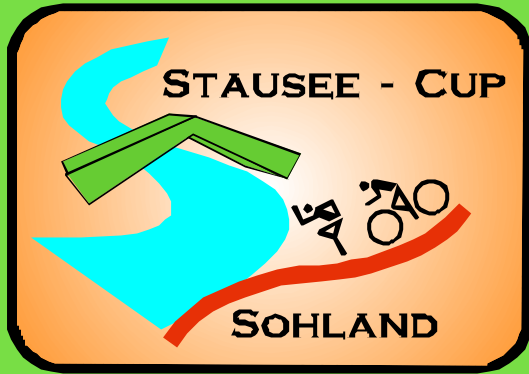

Stauseecup Sohl and 21.08.2005

- Int. Stauseel auf
- Stausee MTB Race
- Fun - Staffel I auf
- Rahmenprogramm

Sport, Spass UND SOMMER

1. International er Stausee Lauf

- 9:30 Uhr Start 21,1 km und 10 km Lauf
- 9:35 Uhr Start 4 km Lauf und 10 km Walking
- 10:40 Uhr Siegerehrung 4 km und 10 km Lauf
- 11:40 Uhr Siegerehrung 21,1 km Lauf